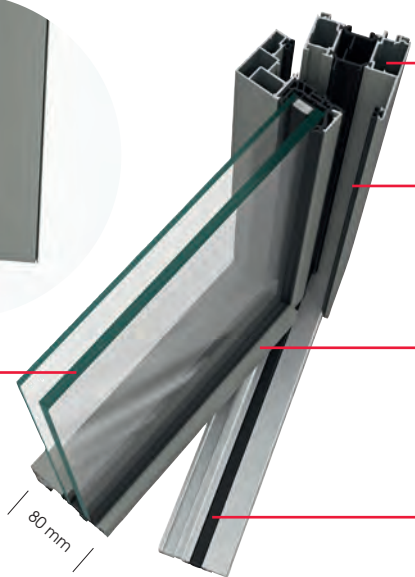

Seuil à rupture de
pont thermique
répondant aux normes
d'accessibilité des PMR
(personnes à mobilité réduite)

grand vitrage EVO

La conception EVO, avec un vitrage 14 % plus grand pour une entrée encore plus lumineuse.

Kamy - EVO

Vitrage feuilleté

PERFORMANCE
THERMIQUE
Ud 1,5*

Dormant haute isolation
à rupture de pont thermique

Joint sur dormant et ouvrant
assurant l'étanchéité à l'air
et à l'eau

Profil affiné pour maximiser
l'apport de lumière